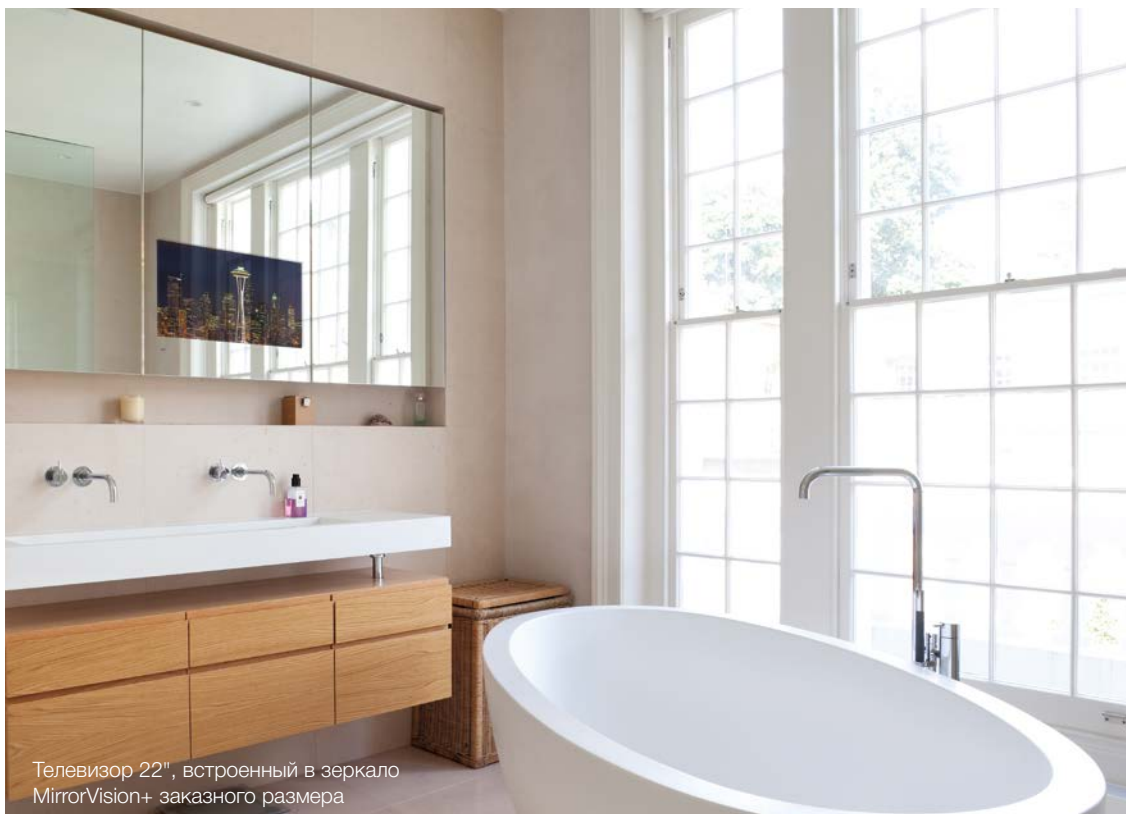

Индивидуальные заказные проекты

В заказных дизайнерских проектах, в которых сдержанность во вкусе не вступает в конфликт с понятием роскошества, но с ним гармонирует, технология Aquavision MirrorVision+ позволяет полностью скрыть экран за зеркалом, без каких-либо признаков телевизора в его выключенном состоянии. И в то же время, когда телевизор работает, такое зеркало пропускает через себя совершенно чёткое и яркое изображение. Благодаря этому телевизоры Aquavision со стеклом MirrorVision+ зачастую единственный ключ к решению смелых дизайнерских задумок, требующих бесшовной инсталляция телевизоров в поверхности произвольного размера.

Телевизор 22", встроенный в зеркало
MirrorVision+ заказного размера