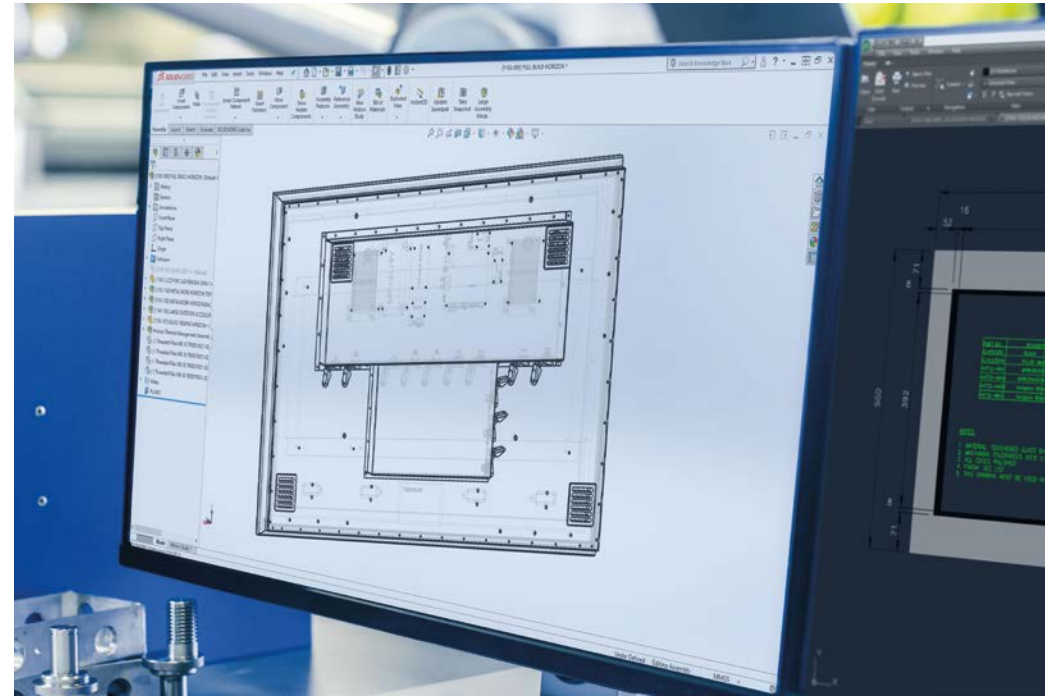

Проектировщики Aquavision не сравнятся ни с кем в постоянном поиске совершенства в области технологий и дизайна. Они служат настоящим олицетворением истории успеха, пройдя путь от гаражных энтузиастов до глобальных лидеров индустрии. А ещё в Aquavision гордятся маркировкой организации "Сделано в Британии", поддерживающей и продвигающей тех производителей, чьё производство полностью находится в Великобритании. В производстве используются комплектующие и материалы британских поставщиков. Aquavision гарантирует подлинность происхождения.

CEDIA MEMBER