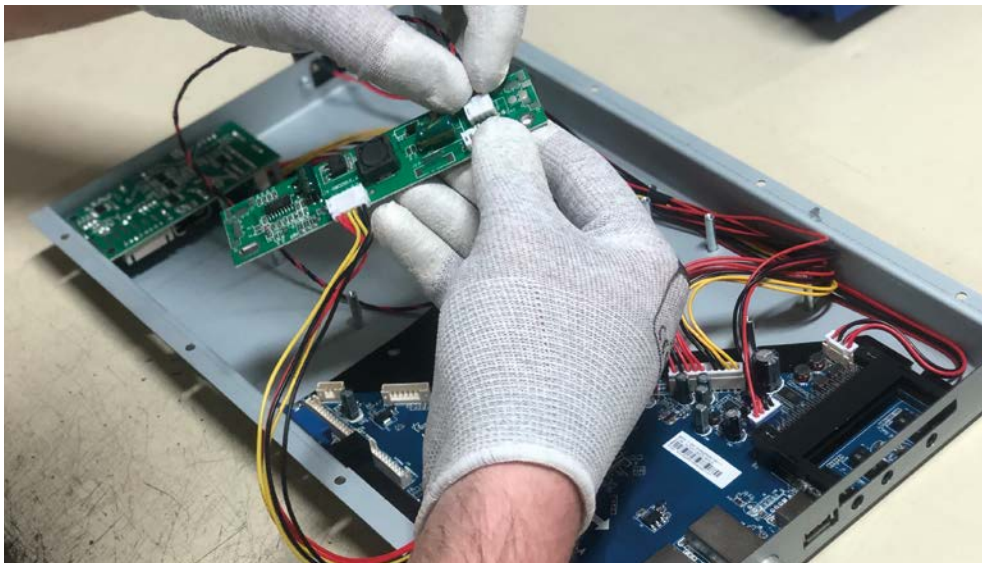

Разработки и производство в Великобритании

За каждым изделием Aquavision стоит команда профессиональных инженеров, преданных своему делу и отвечающих, что эта продукция – лучшее из того, что вообще возможно найти на рынке телевизоров. Качество играет главенствующую роль! Производственный процесс постоянно совершенствуется, гарантируя, что создаваемая на фабрике Aquavision продукция отвечает самым высоким техническим стандартам, а также требованиям домовладельцев, ищущих за счёт чего ещё можно было бы улучшить жизненные условия.