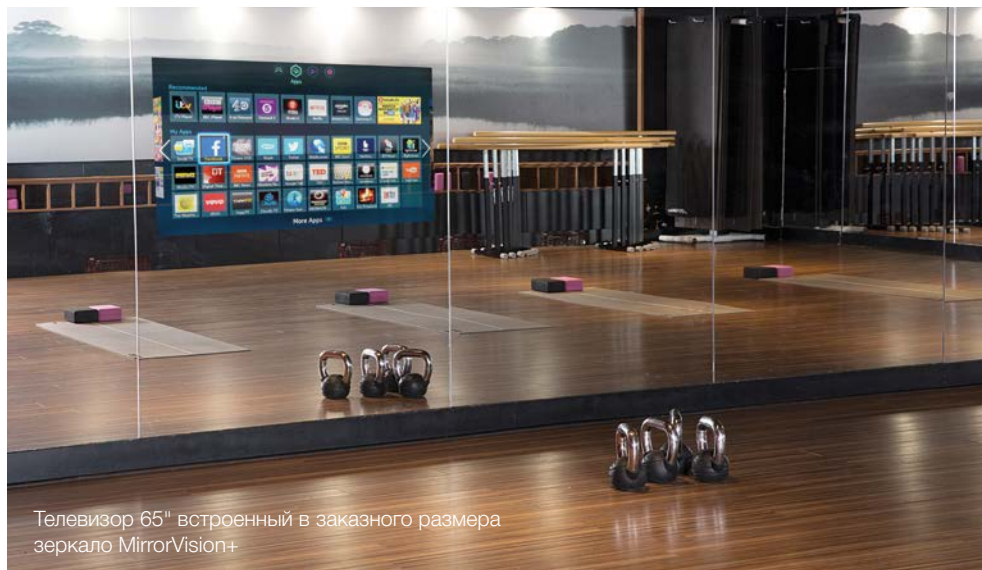

Телевизор 65" встроенный в заказного размера
зеркало MirrorVision+

В компании Aquavision вот уже свыше 20 лет при изготовлении своих высокопроизводительных телевизоров используют только долговечные, но элегантные материалы. Это позволяет утверждать, что данный производитель обладает непреложной экспертизой в своей области и является лидером индустрии телевизоров люкс-класса. Любой из телевизоров Aquavision – результат непревзойдённого уровня профессионализма.