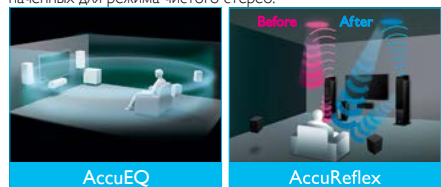

Согласованный многомерный звук

AccuReflex – часть системы калибровки AccuEQ, согласует фазу динамиков вертикальных каналов со звуками, приходящими из остальных колонок – для прозрачного и бесшовного воспроизведения объектно-ориентированного окружающего звука. AccuEQ эквализует и оптимизирует систему окружающего звука в соответствии с акустикой помещения, не влияя при этом на характеристики фронтальных колонок, предназначенных для режима чистого стерео.