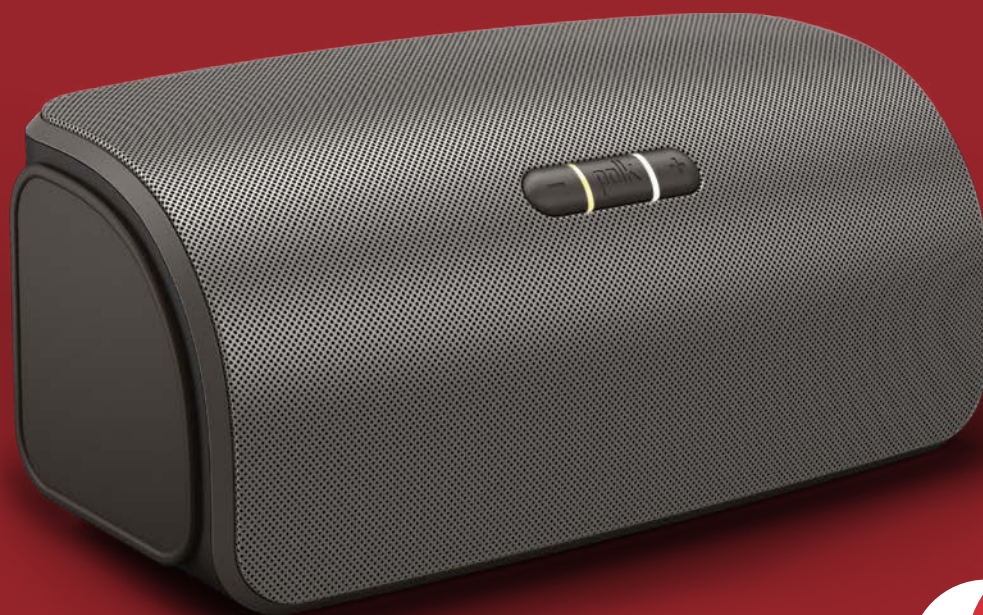

omni S2 RECHARGEABLE

БЕСПРОВОДНАЯ
АКУСТИЧЕСКАЯ СИСТЕМА.
БЕСПОДОБНОЕ ЗВУЧАНИЕ.

СЕРИЯ OMNI