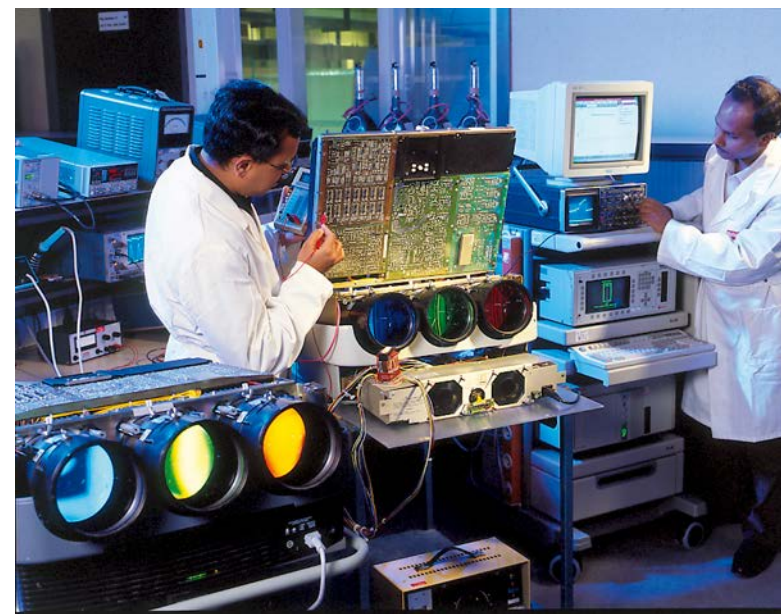

Возвращаясь к истокам Варго

Сегодня Варго – глобальный технологический пионер индустрии профессиональных решений для визуализации High-End уровня. Знаете ли Вы, например, что в мире свыше 50% цифровых коммерческих кинотеатров оснащены именно проекторами Варго? (в России этот показатель доходит до 70%)

Но что ещё важнее, эти проекторы гарантировали ценителям кино производительность самого высочайшего уровня, ведь в них были использованы те же самые технологии, что и на киностудиях при работе над фильмами.