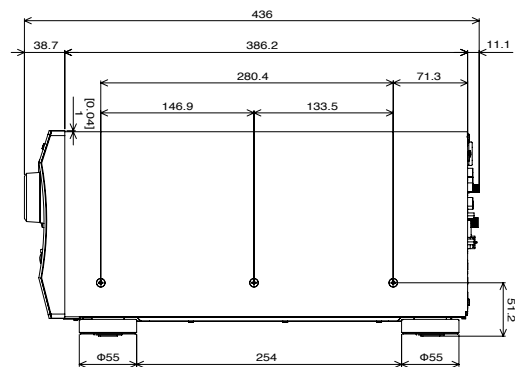

УПАКОВКА

Размеры (W x H x D) :

565 x 325 x 547 мм

Вес :

16.0 кг