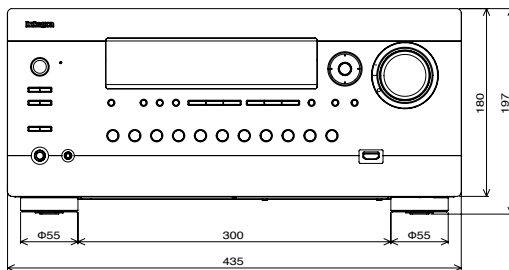

УПАКОВКА

Размеры (W x H x D) :

565 x 325 x 547 мм

Вес :

16.0 кг