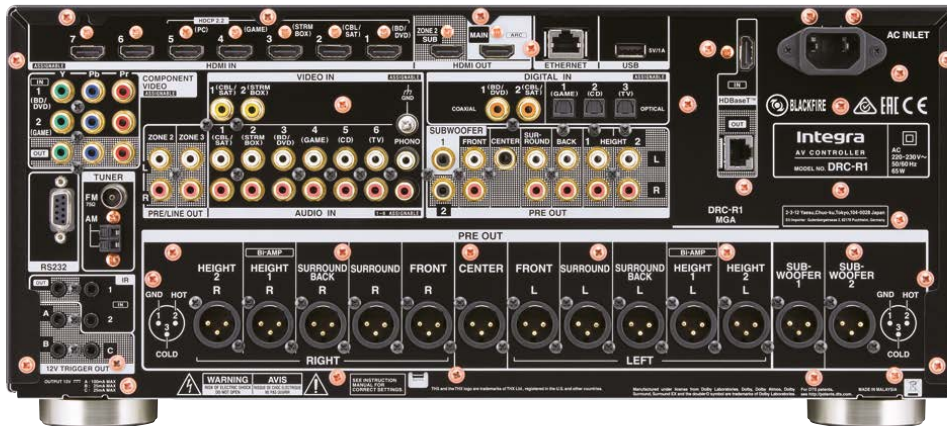

11.2-канальный сетевой A/V контроллер

THX
ULTRA 2 PLUS

dts

DOLBY
ATMOS

HDMI

UltraHD

HDCP2.2

HDBT™

VLSC

384^{kHz} / 32-bit

AccuEQ
ROOM CALIBRATION

ZONE3

Works for
iPod iPhone iPad

AirPlay

Fire
Connect
Powered by BLACKFIRE

NETWORK

TIDAL

Google Cast

PANDORA

Spotify

DEEZER

tunein

USB

RIHD

ECO