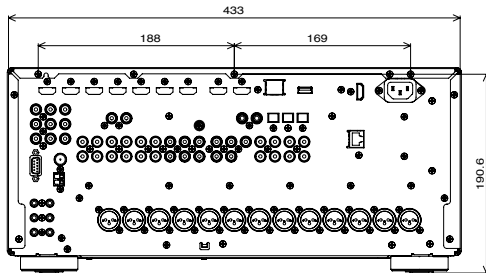

УПАКОВКА

Размеры (W x H x D) :

565 x 325 x 547 мм

Вес :

16.0 кг