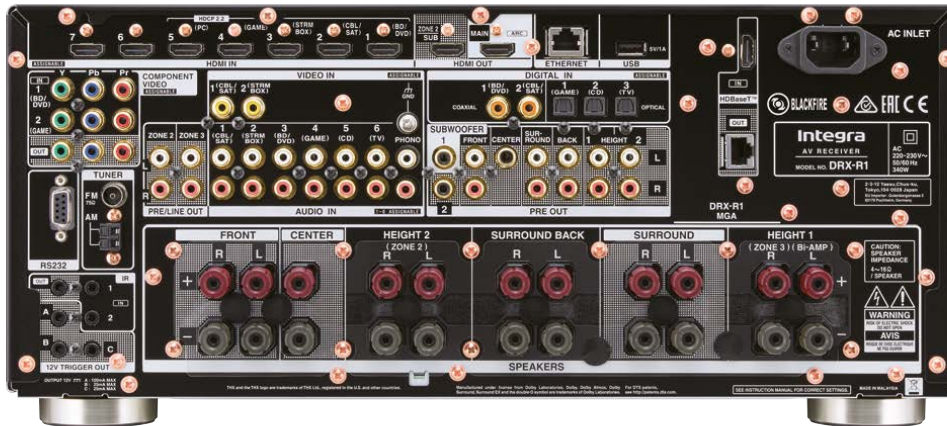

11.2-канальный сетевой A/V ресивер

THX
SELECT 2 PLUS

dts

DOLBY
ATMOS

HDMI

UltraHD

HDCP2.2

CHDVT™

VLSC

384-bit
32-bit

AccuEQ
ROOM CALIBRATION

POWER
ZONE 3

Made for
iPod iPhone iPad

AirPlay

Fire
Connect
Powered by BLACKFIRE

NETWORK

TIDAL

Google Cast

PANDORA

Spotify

DEEZER

tunein

USB

RIHD

ECO