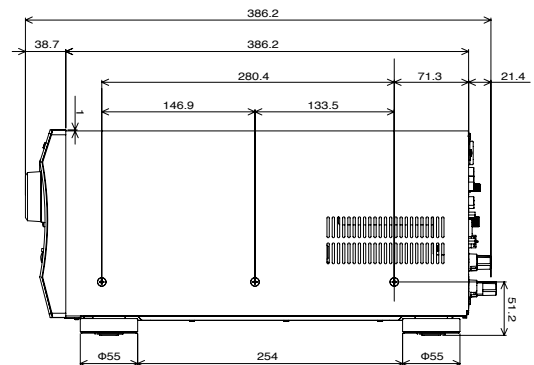

ОБЩИЕ ХАРАКТЕРИСТИКИ

Питание AC 220–240 В~, 50/60 Гц	
Потребление	340 Вт
В режиме Standby	0.2 Вт
Размеры (W x H x D)	435 x 197 x 446.5 мм
Вес	19.0 кг
УПАКОВКА	
Размеры (W x H x D)	565 x 325 x 547 мм
Вес	22.0 кг