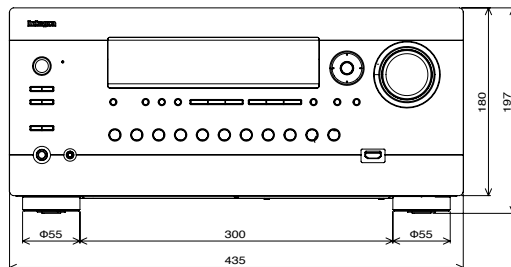

ОБЩИЕ ХАРАКТЕРИСТИКИ

Питание AC 220–240 В~, 50/60 Гц	
Потребление	340 Вт
В режиме Standby	0.2 Вт
Размеры (W x H x D)	435 x 197 x 446.5 мм
Вес	19.0 кг
УПАКОВКА	
Размеры (W x H x D)	565 x 325 x 547 мм
Вес	22.0 кг