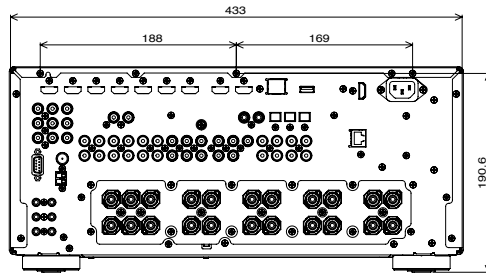

ОБЩИЕ ХАРАКТЕРИСТИКИ

Питание AC 220–240 В~, 50/60 Гц	
Потребление	340 Вт
В режиме Standby	0.2 Вт
Размеры (W x H x D)	435 x 197 x 446.5 мм
Вес	19.0 кг
УПАКОВКА	
Размеры (W x H x D)	565 x 325 x 547 мм
Вес	22.0 кг